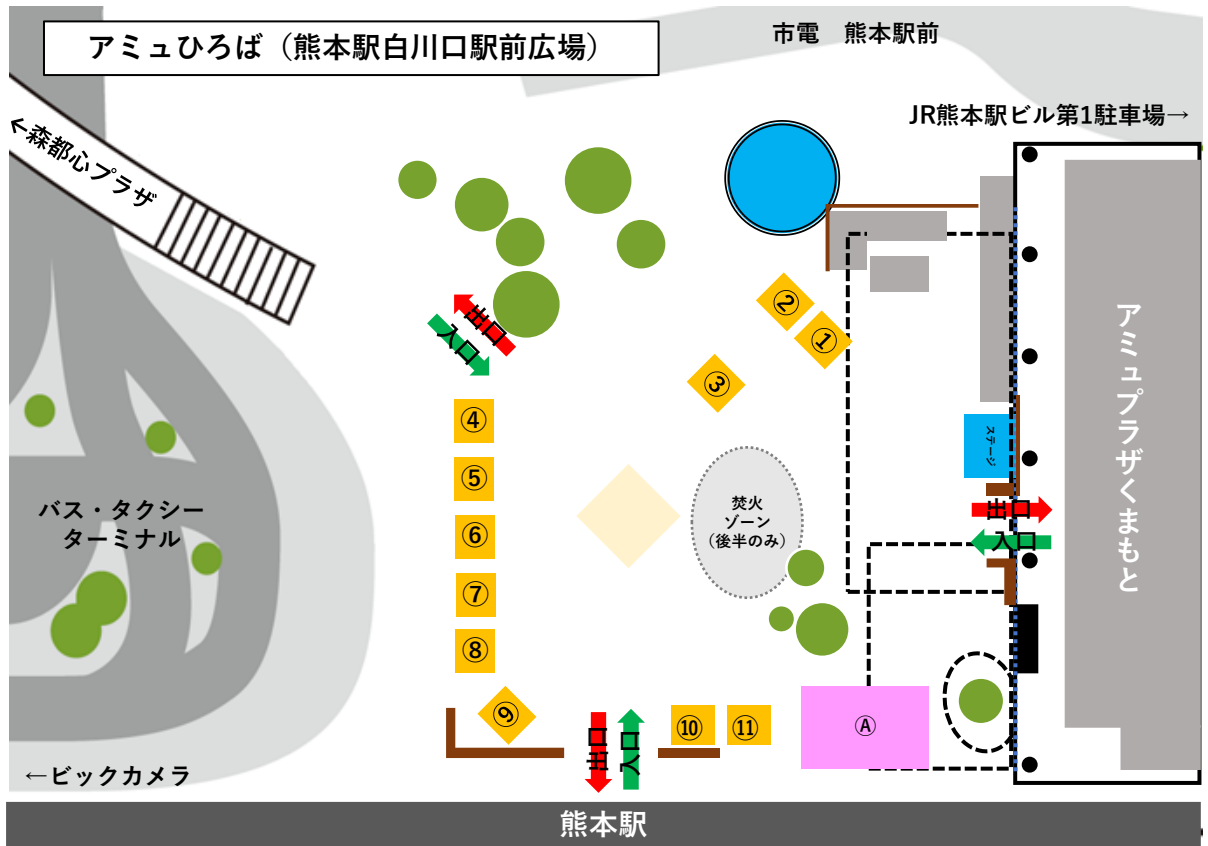

[土日] 14:30～16:30、17:00～19:00、19:30～21:30

※ 会場には5人席が4ブースあります。

6名様以上でご利用をご希望の場合は、2ブース以上のご予約をお願いします。

《MUG CUP》

毎年完売のクリスマスマーケットオリジナルデザインのマグカップが今年も各会場に登場！
今年には佐賀県の就労継続支援B型事業所「PICFA（ピクファ）」さんのデザインマグカップを数量限定で3種類販売します。

《熊本駅限定MUG CUPデザイナー紹介》

※ホットワイン又はホットチョコレート店舗で、1杯1,500円（マグカップ付）で販売します。
※数に限りがありますのでお早めにご来場ください。

《会場図 出店店舗》

アミュひろば内に11の飲食店のヒュッテとギフト・雑貨ブースが展開されます。前半後半で3つの飲食店舗を入れ替えて提供商品の切り替えを実施しますので、ぜひ前半・後半期間ともにご来場くださいませ。

[前半・後半通し出店] 11月22日(金)～12月25日(水) ※12月9日(月)・10日(火)は休業