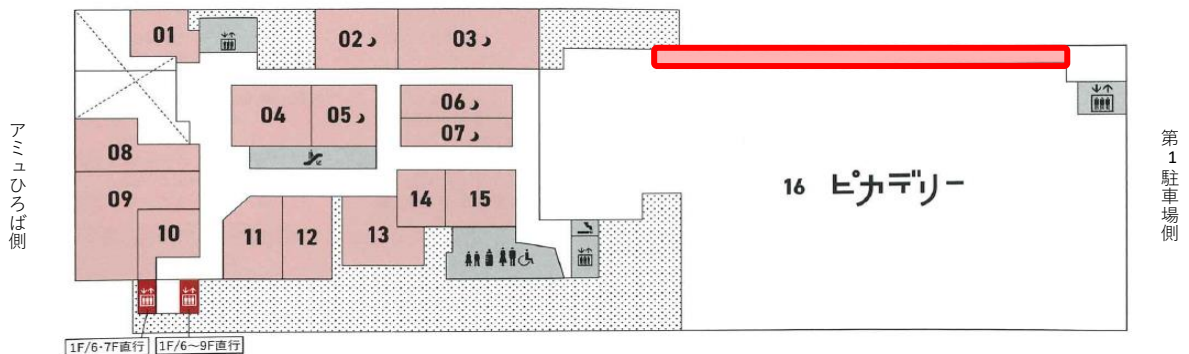

【利用申込先】 株式会社JR熊本シティ 総務企画部 加治井・岩崎 TEL (096) 202-3370

【本リリースに関するお問い合わせ】 株式会社JR熊本シティ 営業部 販売促進課 稲垣
TEL (096) 202-3370/FAX (096) 202-3380 URL : <https://www.jrkumamotocity.com/>